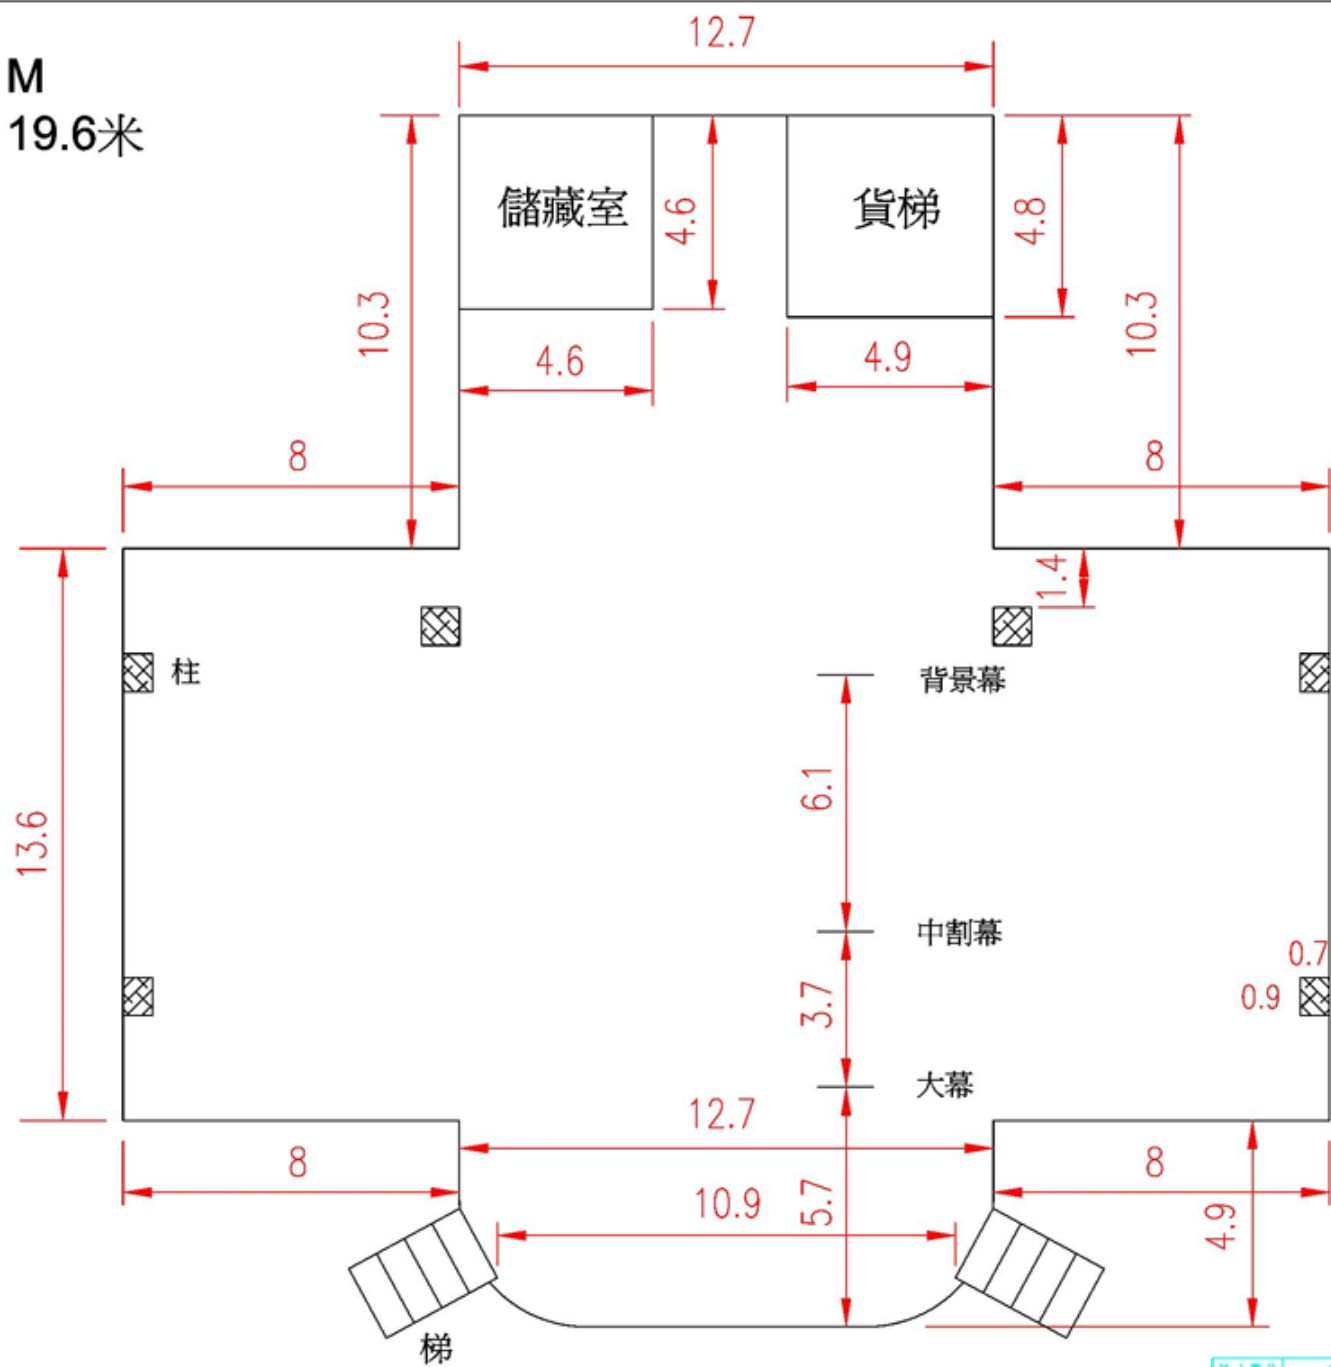

單位：M
 高度：19.6米

尺寸單位	M(公尺)	日期	2010/10/18
		圖種	舞台